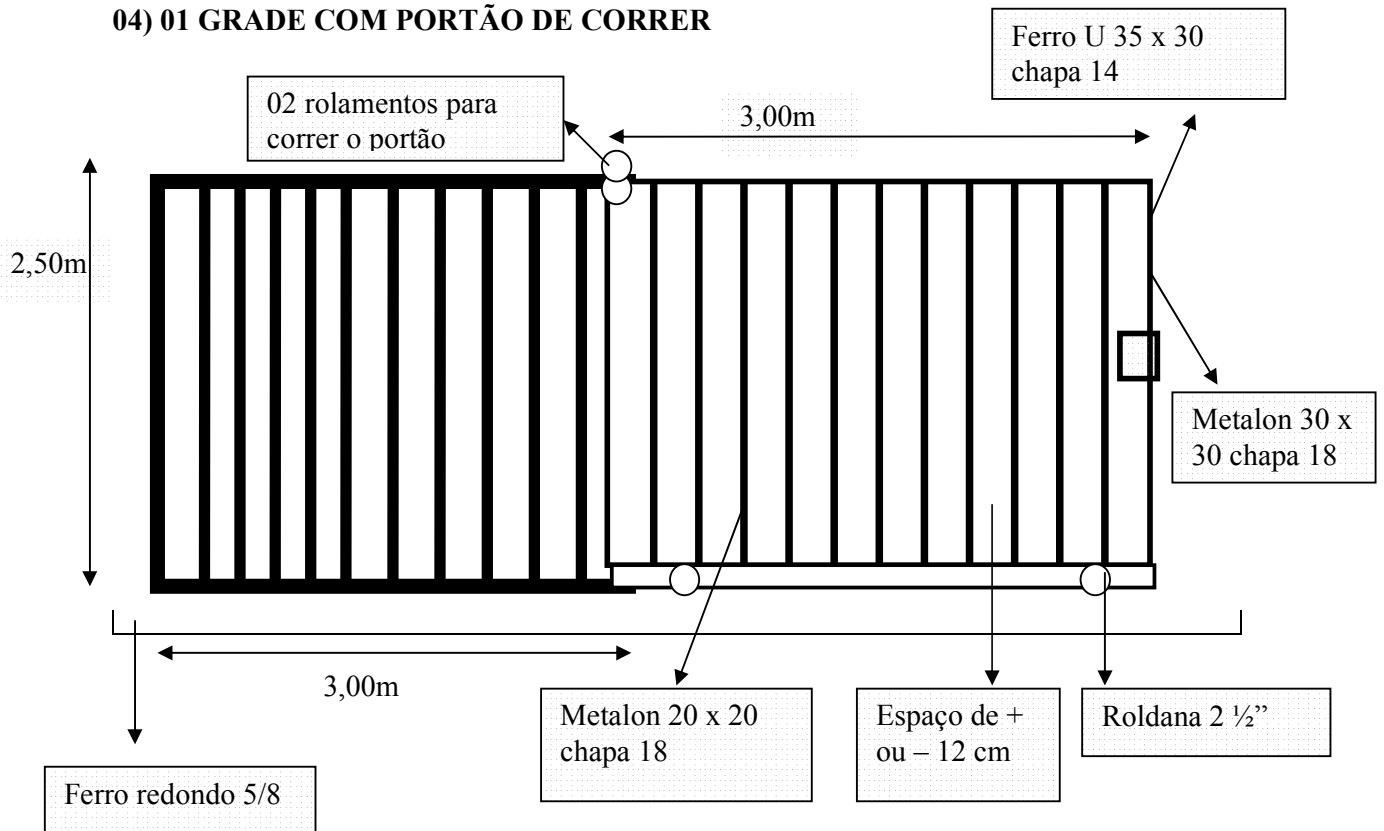

### 1) 01 PORTÃO DE CORRER

### 02) 01 Grade fixa

**3) 08 GRADES COM TELA MOSQUETEIRO**

**04) 01 GRADE COM PORTÃO DE CORRER**

**05) 04 Corrimões** feito em linha reta, com dimensões de 18,00 x 0,90m, em tubo 14 chapa 14 encaixe na solda (boca de lobo)

**OBS.: Será de responsabilidade da CONTRATADA a instalação dos materiais acima.**

**Restaurante Popular  
Rua Vereador João Pacheco s/nº  
Bairro Santo Antonio**