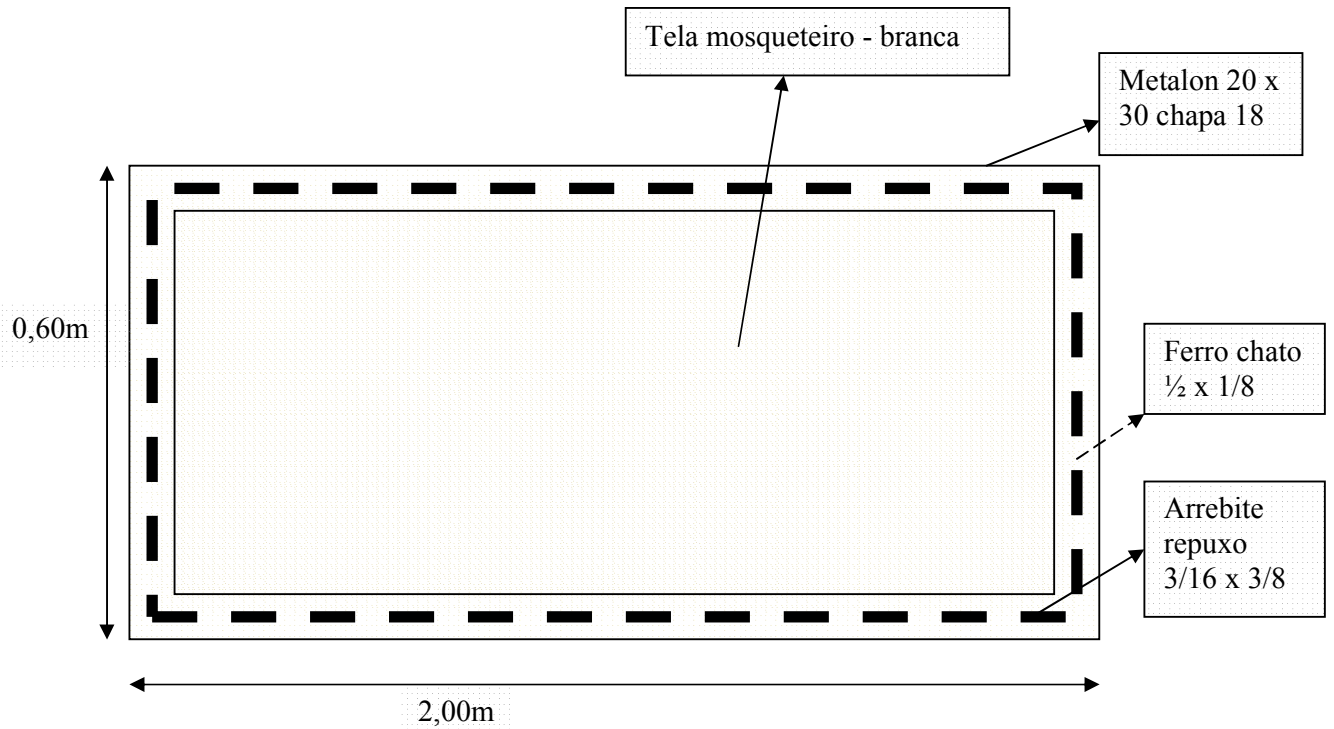

### 1) 01 PORTÃO DE CORRER

### 02) 01 Grade fixa

**3) 08 GRADES COM TELA MOSQUETEIRO**

**04) 01 GRADE COM PORTÃO DE CORRER**

**05) 04 Corrimões** feito em linha reta, com dimensões de 18,00 x 0,90m, em tubo 14 chapa 14 encaixe na solda (boca de lobo)

**OBS.: Será de responsabilidade da CONTRATADA a instalação dos materiais acima.**

**Restaurante Popular  
Rua Vereador João Pacheco s/nº  
Bairro Santo Antonio**