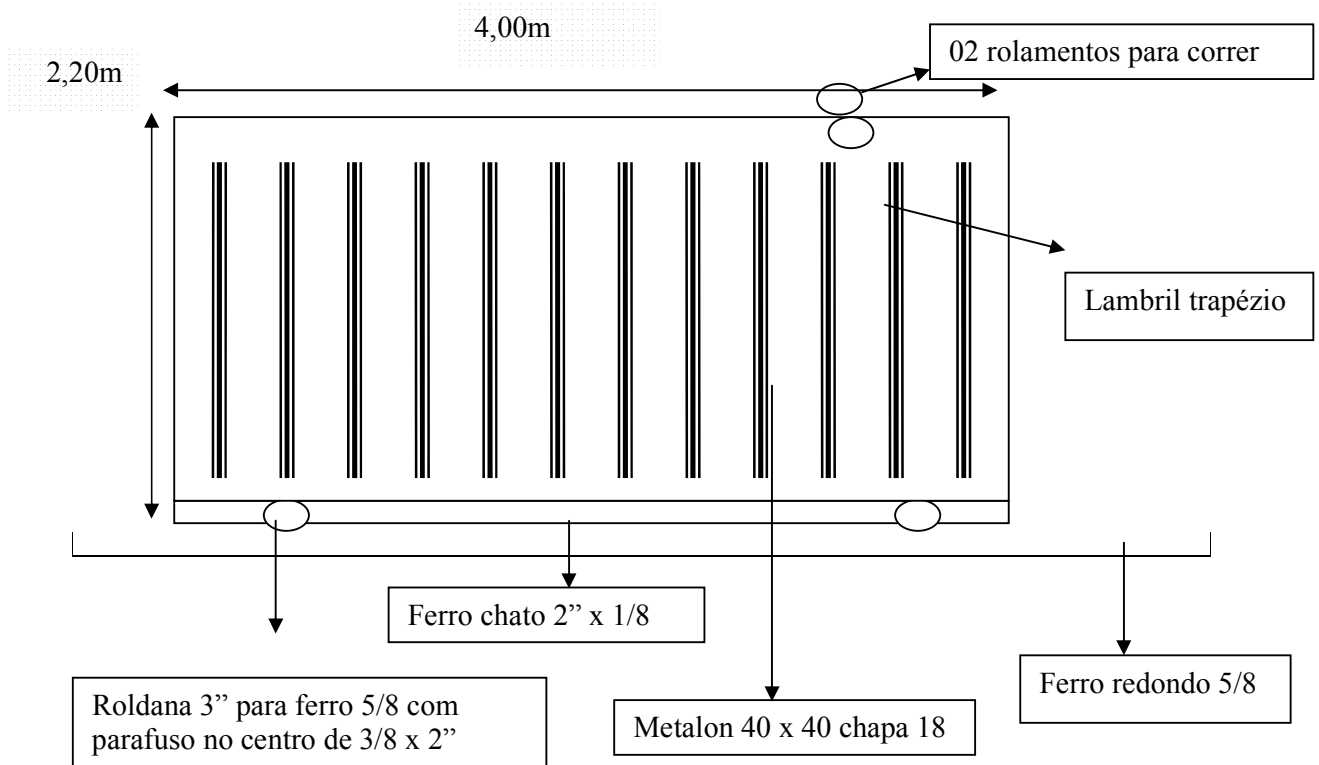

### 1) 01 PORTÃO DE CORRER

### 02) 01 Grade fixa

**3) 08 GRADES COM TELA MOSQUETEIRO**

**04) 01 GRADE COM PORTÃO DE CORRER**

**05) 04 Corrimões** feito em linha reta, com dimensões de 18,00 x 0,90m, em tubo 14 chapa 14 encaixe na solda (boca de lobo)

**OBS.: Será de responsabilidade da CONTRATADA a instalação dos materiais acima.**

**Restaurante Popular  
Rua Vereador João Pacheco s/nº  
Bairro Santo Antonio**