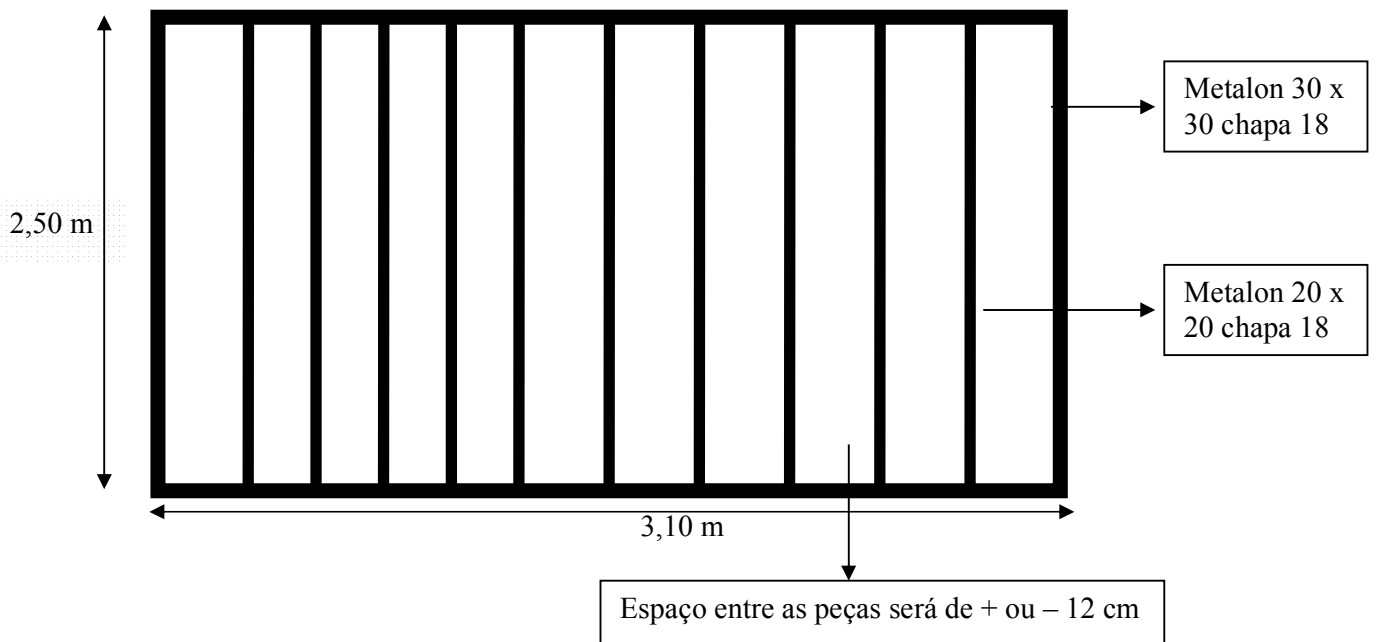

### 1) 01 PORTÃO DE CORRER

### 02) 01 Grade fixa

**3) 08 GRADES COM TELA MOSQUETEIRO**

**04) 01 GRADE COM PORTÃO DE CORRER**

**05) 04 Corrimões** feito em linha reta, com dimensões de 18,00 x 0,90m, em tubo 14 chapa 14 encaixe na solda (boca de lobo)